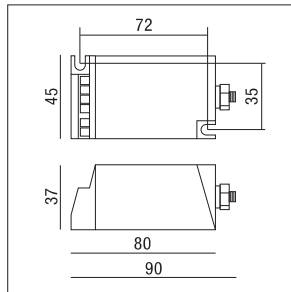

Cod. R00640/PH - Euro: 20,00

**Limitatore di sovratensione (non incluso) - Vedi Pag. 459
Surge protector (not included) - See Page 459**

Classe I e II - Uoc: 10kV - IEEE C 62.41 - Categoria C2
Class I and II - Uoc: 10kV - IEEE C 62.41 - C2 category