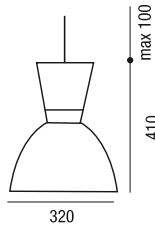

LED Luxxi 320/A

CRI >80

A richiesta
CRI >90
On request

> 50,000 h
 30W LED

10,000 h
 70W-HQL

Dimmerabile 0÷10V
a richiesta
Dimmable 0÷10V on request

5

Pag. 250

INCLUDED

colour	W	mA			Lm	K	pcs	Kg	CELL	Euro cad.
					S4	U2 **				
A N	30	700	40°	1 x Meissa lamp	-	3100	6000	001	4.90	28154 203,70
A N	30	700	40°	1 x Meissa lamp	2700	(3100)	3000	001	4.90	28155 203,70

** A richiesta possibilità di flusso luminoso di valore maggiore - On request possibility of luminous flux of greater value