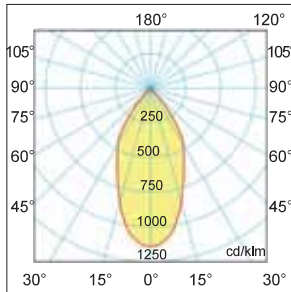

LED Luxxi 500
150W - 60°

6000K		60°		E_{max}	
Ø 6,92 m	6 m			580 lux	
Ø 9,23 m	8 m			326 lux	
Ø 11,54 m	10 m			209 lux