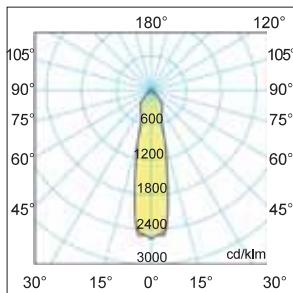

LED Luxxi 500
80W - 25°

6000K - 3000K - 9300 Lm		25°		Emax	
Ø 1,33 m	3 m			2,655 lux	
Ø 2,66 m	6 m			663 lux	
Ø 3,98 m	9 m			295 lux	

3000K - 8100 Lm		25°		Emax	
Ø 1,33 m	3 m			2,313 lux	
Ø 2,66 m	6 m			578 lux	
Ø 3,98 m	9 m			257 lux