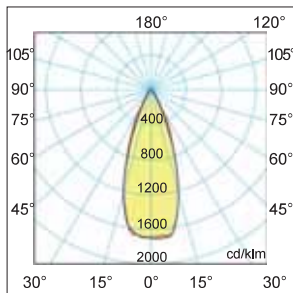

LED Luxxi 320/B

6000K - 2100 Lm		40°		Emax	
Ø 1,45m	2 m			903 lux	
Ø 2,18 m	4 m			225 lux	
Ø 4,36 m	6 m			100 lux	

6000K - 2800 Lm		40°		Emax	
Ø 1,45m	2 m			1,204 lux	
Ø 2,18 m	4 m			301 lux	
Ø 4,36 m	6 m			133 lux	

3000K - 2000 Lm		40°		Emax	
Ø 1,45m	2 m			860 lux	
Ø 2,18 m	4 m			215 lux	
Ø 4,36 m	6 m			95 lux	

3000K - 2600 Lm		40°		Emax	
Ø 1,45m	2 m			1,118 lux	
Ø 2,18 m	4 m			280 lux	
Ø 4,36 m	6 m			124 lux