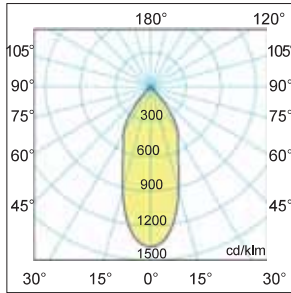

LED Luxxi 500
105W - 40°

6000K		40°		E_{max}	
Ø 2,80 m	3 m			1,473 lux	
Ø 5,60 m	6 m			368 lux	
Ø 8,40 m	9 m			164 lux	

4000K		40°		E_{max}	
Ø 2,80 m	3 m			1,423 lux	
Ø 5,60 m	6 m			356 lux	
Ø 8,40 m	9 m			158 lux	

3000K		40°		E_{max}	
Ø 2,80 m	3 m			1,423 lux	
Ø 5,60 m	6 m			356 lux	
Ø 8,40 m	9 m			158 lux