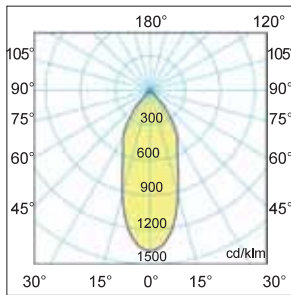

LED Luxxi 500
150W - 40°

6000K		40°		E_{max}	
Ø 4,40 m	6 m			707 lux	
Ø 5,88 m	8 m			398 lux	
Ø 7,34 m	10 m			255 lux	

4000K		40°		E_{max}	
Ø 4,40 m	6 m			684 lux	
Ø 5,88 m	8 m			385 lux	
Ø 7,34 m	10 m			246 lux