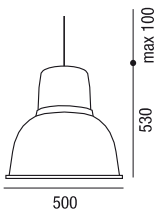

LED Luxxi 500 (policarbonato)

CRI >80

A richiesta
CRI >90
On request

> 50,000 h
 80W LED

10,000 h
 200W-HQL

Dimmerabile 0÷10V
a richiesta
Dimmable 0÷10V on request

5

Pag. 250

INCLUDED

colour	W	mA			Lm	K	pcs	Kg	CELL	Euro cad.
					S4	U2 **				
N	80	3x700	25°	B 24Wx3 LED	-	9300	6000	001	7.00	28158 400,00
N	80	3x700	25°	B 24Wx3 LED	8100	(9300)	3000	001	7.00	28159 400,00
N	80	3x700	40°	B 24Wx3 LED	-	9300	6000	001	7.00	28160 400,00
N	80	3x700	40°	B 24Wx3 LED	8100	(9300)	3000	001	7.00	28161 400,00

** A richiesta possibilità di flusso luminoso di valore maggiore - On request possibility of luminous flux of greater value