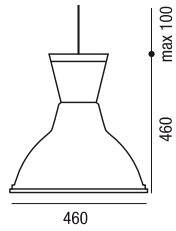

LED Luxxi 460