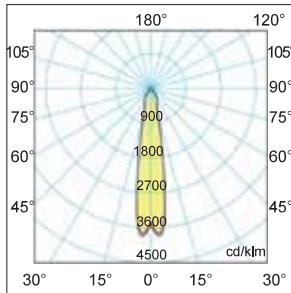

LED Luxxi 500
80W - 40°

6000K - 3000K - 9300 Lm		40°		Emax	
Ø 2,80 m	3 m			1,149 lux	
Ø 5,60 m	6 m			287 lux	
Ø 8,40 m	9 m			127 lux	

3000K - 8100 Lm		40°		Emax	
Ø 2,80 m	3 m			1,000 lux	
Ø 5,60 m	6 m			250 lux	
Ø 8,40 m	9 m			111 lux	

LED Luxxi 500
105W - 40°

6000K		40°		E _{max}	
Ø 2,80 m	3 m			1,473 lux	
Ø 5,60 m	6 m			368 lux	
Ø 8,40 m	9 m			164 lux	

4000K		40°		E _{max}	
Ø 2,80 m	3 m			1,423 lux	
Ø 5,60 m	6 m			356 lux	
Ø 8,40 m	9 m			158 lux	

3000K		40°		E _{max}	
Ø 2,80 m	3 m			1,423 lux	
Ø 5,60 m	6 m			356 lux	
Ø 8,40 m	9 m			158 lux	

LED Luxxi 500
150W - 20°

6000K		20°		E _{max}	
Ø 2,11 m	6 m			1,867 lux	
Ø 2,82 m	8 m			1,050 lux	
Ø 3,52 m	10 m			672 lux	