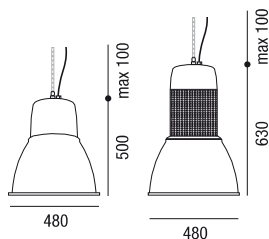

** A richiesta possibilità di flusso luminoso di valore maggiore - On request possibility of luminous flux of greater value

220-240V 50/60Hz

850°

IK08

IP20

LED Luxxi 500 (alluminio)

80W

105W - 150W