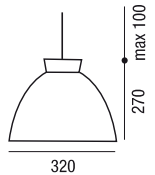

LED Luxxi 320/B

CRI >80

A richiesta
CRI >90
On request

> 50,000 h
 27W LED

10,000 h
 35W-HQL

Dimmerabile 0÷10V
a richiesta
Dimmable 0÷10V on request

5

Pag. 250

INCLUDED

colour	W	mA			Lm	K	Cd	pcs	Kg	CELL	Euro cad.
					XP-G2	XP-L **					
N	27	700	40°	1 x Vega lamp	2100	(2800)	6000	4060	001	2.10	28156 162,75
N	27	700	40°	1 x Vega lamp	2000	(2600)	3000	3685	001	2.10	28157 162,75

** A richiesta possibilità di flusso luminoso di valore maggiore - On request possibility of luminous flux of greater value