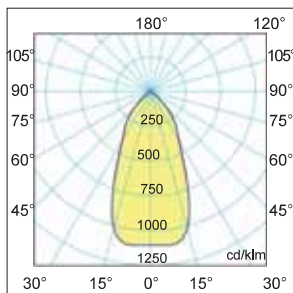

LED Luxxi 500
80W - 40°

6000K - 3000K - 9300 Lm		40°		Emax	
Ø 2,80 m	3 m			1,149 lux	
Ø 5,60 m	6 m			287 lux	
Ø 8,40 m	9 m			127 lux	

3000K - 8100 Lm		40°		Emax	
Ø 2,80 m	3 m			1,000 lux	
Ø 5,60 m	6 m			250 lux	
Ø 8,40 m	9 m			111 lux